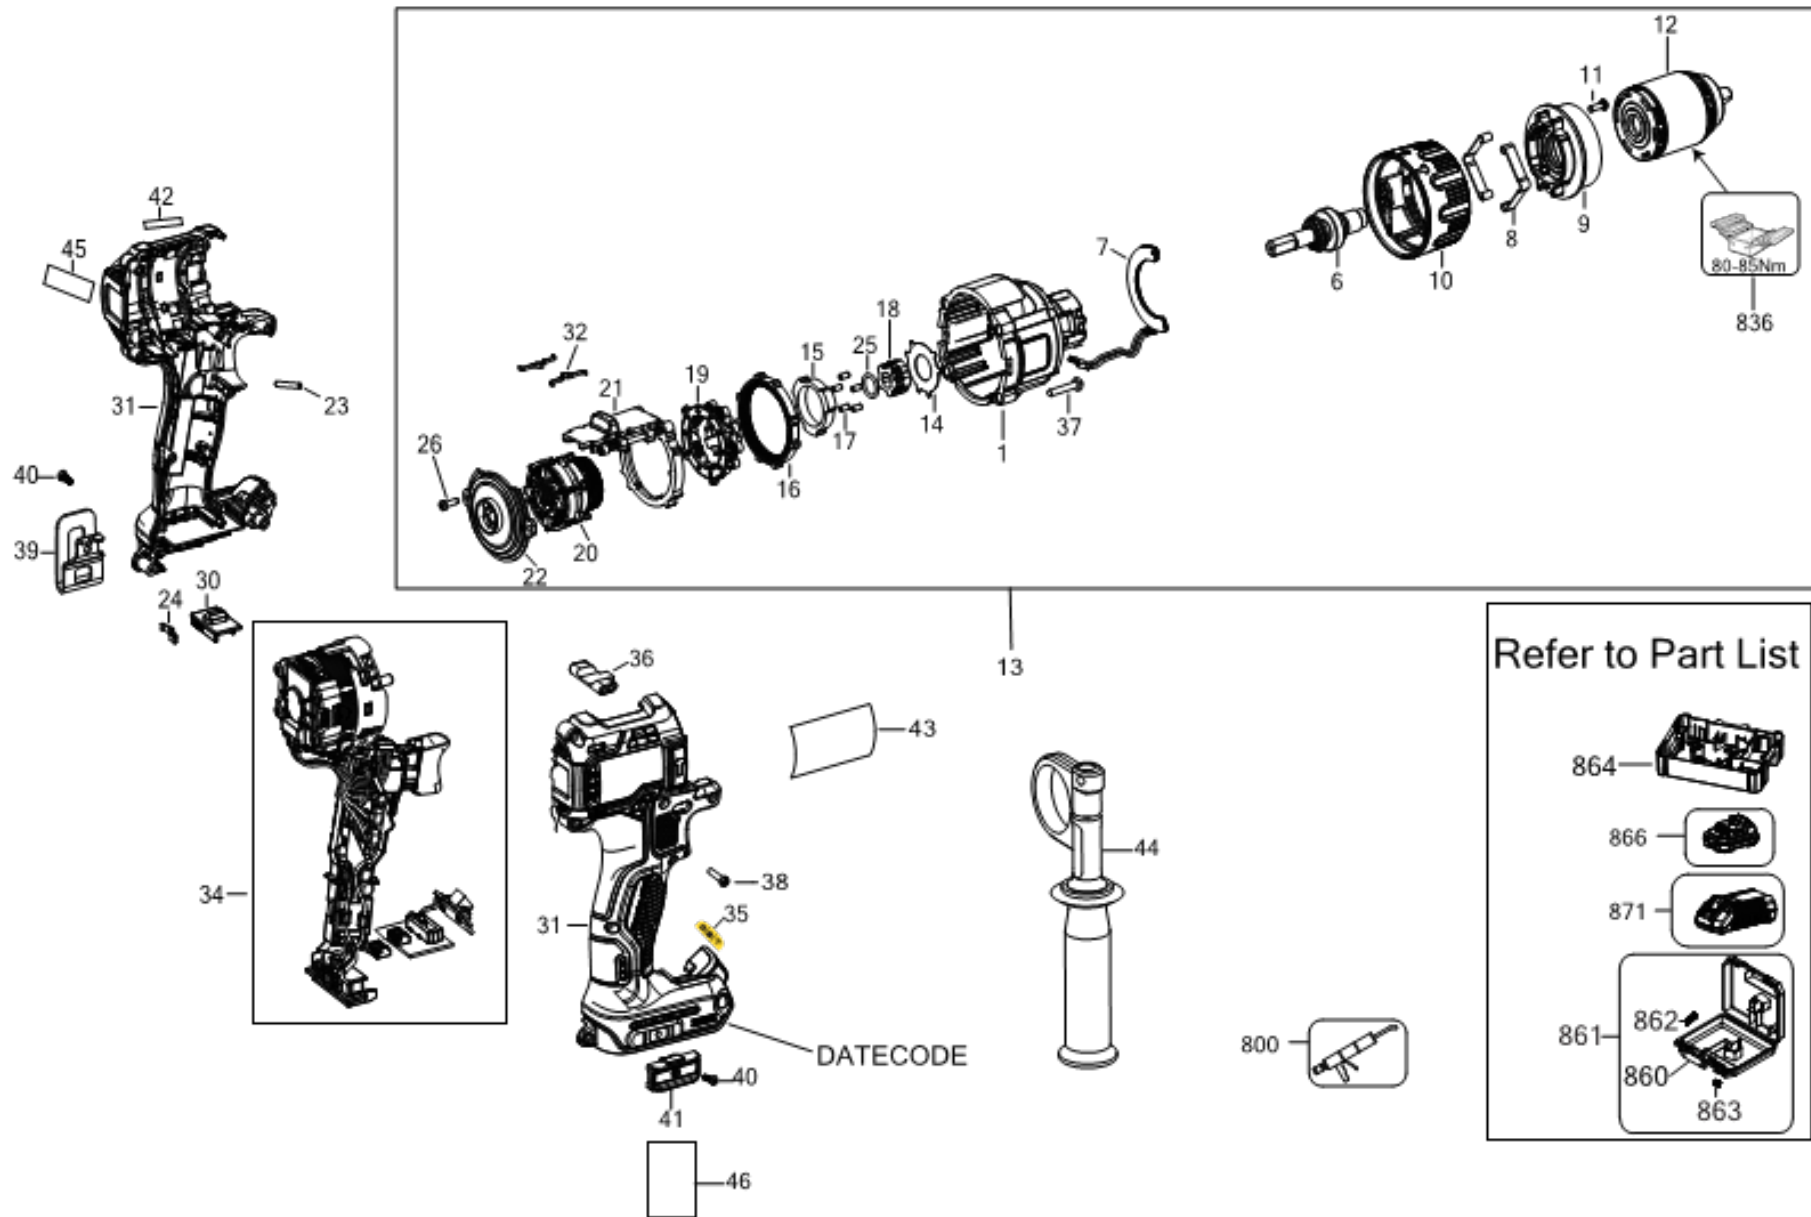

## Parts List DCD991T2 CORDLESS DRILL 2

Item	Part Number	Qty	Part Description	General Description	Other Info	Repair Inst	Markets
1	N384661	1	GEARCASE SA			No	QW
6	N481705	1	SPINDLE SA			No	QW
7	N481813	1	SENSOR			No	QW
8	N165352	2	DETENT			No	QW
9	N826901	1	END CAP			No	QW
9	N826871	1	END CAP SA		FROM	No	QW
10	N443280	1	COLLAR		WK29 2020	No	QW
11	N826871	1	END CAP SA		FROM	No	QW
11	N359062	3	SCREW		WK29 2020 &gt;=WK29	No	QW
12	N454251	1	CHUCK KEYLESS		2020	No	QW
13	N470352	1	GEARBOX SA			No	QW
14	652378-00	1	PLATE			No	QW
15	N375852	1	LOCKING RING			No	QW
16	N375864	1	GEAR			No	QW
17	654110-00	5	ROLLER			No	QW
18	N481809	1	ANVIL			No	QW
19	N375865	1	GEAR SA			No	QW
20	N481798	1	GEAR SA			No	QW
21	N375867	1	SLIDER SA			No	QW
22	N375868	1	BAFFLE SA			No	QW
23	N071836	2	ROLL PIN			No	QW
24	N392855	1	DETENT			No	QW
25	N309119	1	O RING			No	QW
26	N281559	2	SCREW			No	QW
30	N393603	1	SELECTOR			No	QW
31	NA085958	1	CLAMSHELL SET			No	QW
32	N014681	2	LEAF SPRING			No	QW
34	NA121268	1	MOTOR & SWITCH SA			No	QW
35	N439418	1	LABEL			No	QW
36	N431555	1	ACTUATOR FWD/REV			No	QW
37	330019-52	4	SCREW			No	QW
38	682211-00	8	SCREW			No	QW